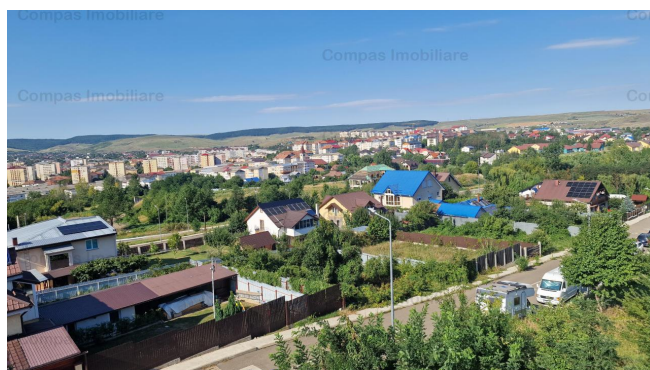

Compass

IMOBILIARE

Ciritei

Casă/vilă de vânzare

TIP IMOBIL: D+P+1+M

Caracteristici:

Camere: 7

Suprafața utilă:
350m²

Suprafața teren:
500m²

An construcție: 2014

Etaje: 3,2,4

Front stradal: 50m

Nr băi: 3

Nr bucătării: 1

Nr balcoane: 4

Locuri parcare: 2

Garaj: 1

Suprafața construită:
500m²

Terase: 2

Preț:

350 000 €

Descriere:

Situată într-un cartier liniștit, cu o priveliște deosebită, vila pe care o prezentăm spre vânzare este situată pe un lot de 500 mp

având acces la străzi asfaltate si toate utilitățile. Deși construită acum 10 ani, vila este într-o condiție excelentă, cu mici retusuri necesare. Are o suprafață utila de